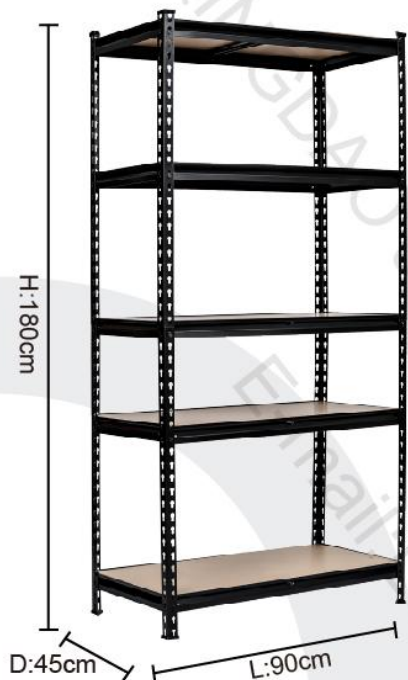

(KLT150>>)

MODEL	GS	LAYER	SIZE	LOAD CAPACITY
KLT150		5 layers	H:180xL:150xD:45cm	280kg/Layer
KLT20CP		5 layers	H:180xL:90xD:40cm	175kg/Layer
KLT42P		4 layers	H:148xL:75xD:30cm	100kg/Layer
KPT20AP		5 layers	H:180xL:90xD:45cm	175kg/Layer
KLT17P		4 layers	H:172xL:75xD:30cm	150kg/Layer
KLT160P		4 layers	H:180xL:160xD:60cm	250kg/Layer

KRT30>>>

MODEL	GS	LAYER	SIZE	LOAD CAPACITY
KRT30		5 layers	H:180xL:90xD:45cm	175kg/Layer
KRT29		4 layers	H:180xL:75xD:30cm	175kg/Layer
KBT30		5 layers	H:180xL:90xD:30cm	175kg/Layer

KPT68>>

MODEL	GS	LAYER	SIZE	LOAD CAPACITY
KPT68		4 layers	H:180xL:120xD:60cm	350kg/Layer
KBT45		4 layers	H:180xL:160xD:60cm	350kg/Layer
KBT88		4 layers	H:180xL:180xD:60cm	150kg/Layer