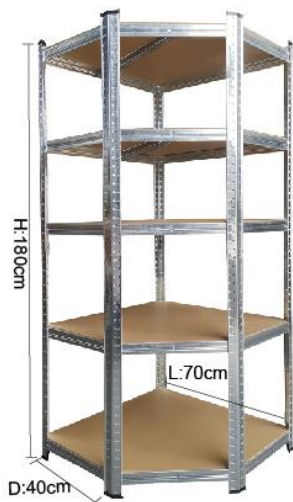

KFT20C-5L>>

MODEL	GS	LAYER	SIZE	LOAD CAPACITY
KFT20C-4L		4 layers	H:180xL:90xD:40cm	100kg/Layer
KFT20C-5L		5 layers	H:180xL:90xD:40cm	100kg/Layer

MODEL	GS	LAYER	SIZE	LOAD CAPACITY
KPT175		5 layers	H:175xL:90xD:40cm	220kg/Layer
KPT205		5 layers	H:205xL:120xD:45cm	200kg/Layer

KPW56>>

KPW55>>

MODEL	GS	SIZE	LOAD CAPACITY
KPW56		H:180xL:90xD:45cm	280kg/Layer
KPW55		H:180xL:90xD:40cm	175kg/Layer

KPW55S>>

KPW45P>>

MODEL	GS	SIZE	LOAD CAPACITY
KPW55S		H:180xL:70xD:40cm	175kg/Layer
KPW45P		H:180xL:90xD:45cm	400kg/Layer