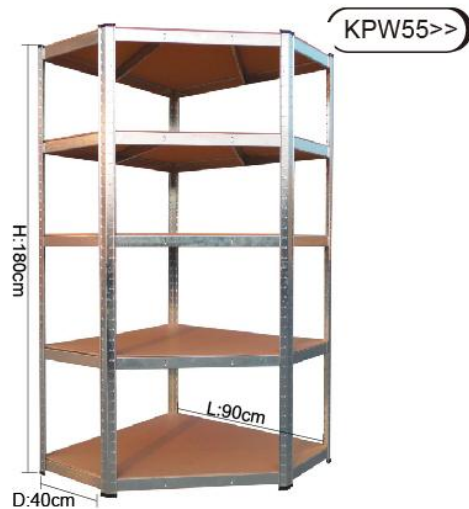

KFT20C-5L>>

MODEL	GS	LAYER	SIZE	LOAD CAPACITY
KFT20C-4L		4 layers	H:180xL:90xD:40cm	100kg/Layer
KFT20C-5L		5 layers	H:180xL:90xD:40cm	100kg/Layer

MODEL	GS	LAYER	SIZE	LOAD CAPACITY
KPT175		5 layers	H:175xL:90xD:40cm	220kg/Layer
KPT205		5 layers	H:205xL:120xD:45cm	200kg/Layer

KPW56>>

KPW55>>

MODEL	GS	SIZE	LOAD CAPACITY
KPW56		H:180xL:90xD:45cm	280kg/Layer
KPW55		H:180xL:90xD:40cm	175kg/Layer

KPW55S>>

KPW45P>>

MODEL	GS	SIZE	LOAD CAPACITY
KPW55S		H:180xL:70xD:40cm	175kg/Layer
KPW45P		H:180xL:90xD:45cm	400kg/Layer