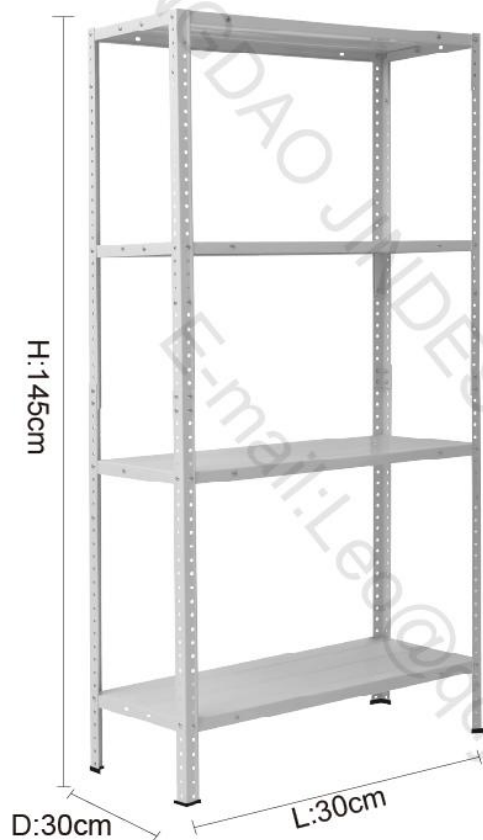

HOT KLT20C>>

MODEL	GS	LAYER	SIZE	LOAD CAPACITY
KLT20C		5 layers	H:180xL:90xD:40cm	175kg/Layer
KLT42		4 layers	H:148xL:75xD:30cm	100kg/Layer
KPT20A		5 layers	H:180xL:90xD:45cm	175kg/Layer
KLT17		4 layers	H:172xL:75xD:30cm	150kg/Layer
KLT160		4 layers	H:180xL:160xD:60cm	250kg/Layer
KLT50		4 layers	H:180xL:160xD:50cm	250kg/Layer

(KLT150>>)

MODEL	GS	LAYER	SIZE	LOAD CAPACITY
KLT150		5 layers	H:180xL:150xD:45cm	280kg/Layer
KLT20CP		5 layers	H:180xL:90xD:40cm	175kg/Layer
KLT42P		4 layers	H:148xL:75xD:30cm	100kg/Layer
KPT20AP		5 layers	H:180xL:90xD:45cm	175kg/Layer
KLT17P		4 layers	H:172xL:75xD:30cm	150kg/Layer
KLT160P		4 layers	H:180xL:160xD:60cm	250kg/Layer

KIT99>>

MODEL	GS	LAYER	SIZE	LOAD CAPACITY
KIT99		4 layers	H:183xL:196xD:60.5cm	800kg/Layer

NEW

KIT600>>

MODEL	GS	LAYER	SIZE	LOAD CAPACITY
KIT600		4 layers	H:183xL:183xD:54cm	625kg/Layer

KFT42P>>

MODEL	GS	LAYER	SIZE	LOAD CAPACITY
KFT42P		4 layers	H:145xL:75xD:30cm	40kg/Layer
KFT170P		5 layers	H:170xL:75xD:30cm	50kg/Layer
KFT75P		5 layers	H:175xL:90xD:30cm	50kg/Layer